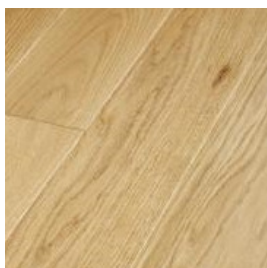

OAK BARON – LÄHES OKSATON TAMMI

Erittäin korkeatasoinen lähes oksaton tammi lattialauta.

Värit: Luonnonvärinen – Honey
Valkoinen – Milk

Mitat: 20 X 137 mm