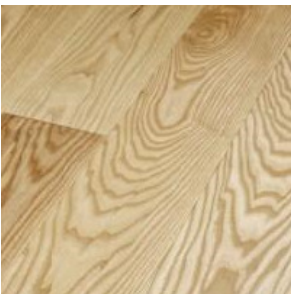

Värit: Luonnonvärinen – Honey .
Valkoinen – Milk.
Keskiruskea – Cognac.
Tummanruskea – Coffee

Mitat: 20 x 137 mm, Honey, Cognac ja Coffee myös 14 x 114 mm

ASH BARON – LÄHES OKSATON SAARNI

Erittäin korkeatasoinen lähes oksaton saarni lattialauta.

Värit: Luonnonvärinen – Copper
Valkoinen – Tin
Vaaleanharmaa – Silver.

Mitat: 20 x 137 mm

ASH NOBLESS – VÄHÄOKSAINEN SAARNI

Korkeatasoinen saarni lattialauta missä hyvin vähän oksia

Värit: Luonnonvärinen – Copper.